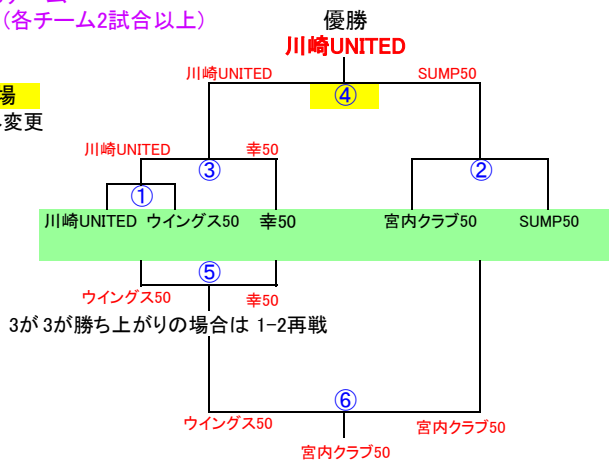

2017年度 秋季トーナメント表

**⑨等々力競技場**  
雨天順延時は他へ変更

40雀 参加 15チーム  
22試合 (各チーム2試合以上)

番号	チーム名
5	川崎市役所
9	フォルトウーナ
13	REI(ヘイ)
6	パイレーツ
2	JFKP
7	ウイングス
15	NEC-OB
3	幸40
11	川崎OWLS
12	パロディ川崎
4	VINCERE
1	三菱ふそう
8	宮内クラブ
10	中原シエロ
14	UNB FC

50雀 参加 6チーム  
8試合 (各チーム2試合以上)

**④等々力競技場**  
雨天順延時は他へ変更

番号	チーム名
E	SUMP50
A	川崎UNITED
C	幸50
B	ウイングス50
D	宮内クラブ50

同点の場合はPK戦 (3人制)