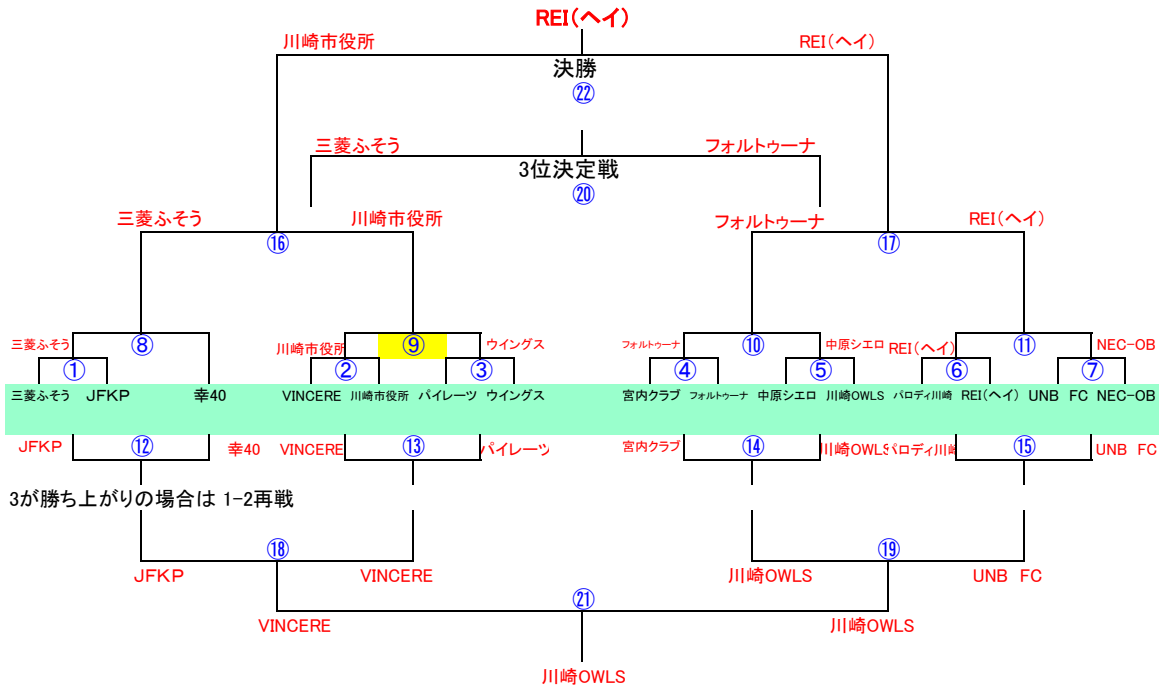

2017年度 秋季トーナメント表

**⑨等々力競技場**  
雨天順延時は他へ変更

40雀 参加 15チーム  
22試合 (各チーム2試合以上)

番号	チーム名
5	川崎市役所
9	フォルトウーナ
13	REI(ヘイ)
6	パイレーツ
2	JFKP
7	ウイングス
15	NEC-OB
3	幸40
11	川崎OWLS
12	パロディ川崎
4	VINCERE
1	三菱ふそう
8	宮内クラブ
10	中原シエロ
14	UNB FC

50雀 参加 6チーム  
8試合 (各チーム2試合以上)

**④等々力競技場**  
雨天順延時は他へ変更

番号	チーム名
E	SUMP50
A	川崎UNITED
C	幸50
B	ウイングス50
D	宮内クラブ50

同点の場合はPK戦 (3人制)